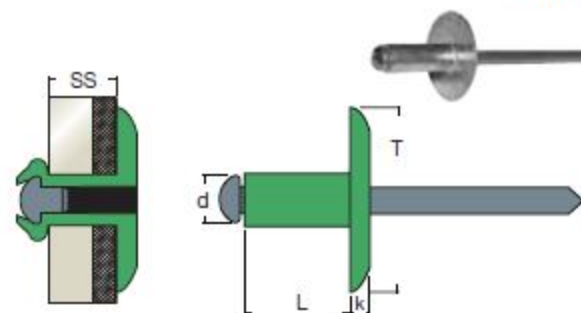

Testa larga

Large head

d		L	L ₁	T	k	SS			Tipo	Codice
mm	mm	mm	mm	mm	max	mm	N	N	Model	Item code
3.2	3.3	6.0		10.0	1.2	1.0 ÷ 3.0	820	1190	AFL1032006	3568700
		8.0				3.0 ÷ 5.0			AFL1032008	2921400
		10.0				5.0 ÷ 7.0			AFL1032010	3676800
		12.0				7.0 ÷ 9.0			AFL1032012	3676600
		14.0				9.0 ÷ 11.0			AFL1032014	3676700
		16.0				11.0 ÷ 13.0			AFL1032016	0011800
4.0	4.1	8.0		10.0	1.5	2.0 ÷ 4.0	1200	1700	AFL1040008	0011900
		10.0				4.0 ÷ 6.0			AFL1040010	0012000
		12.0				6.0 ÷ 8.0			AFL1040012	0012100
		14.0				8.0 ÷ 10.0			AFL1040014	0012200
		16.0				10.0 ÷ 12.0			AFL1040016	0012300
		20.0				14.0 ÷ 16.0			AFL1040020	0012400
4.0	4.1	8.0		12.0	1.4	3.0 ÷ 5.0	1400	2000	AFL1240008	1045900
		10.0				4.5 ÷ 6.5			AFL1240010	3520600
		12.0				6.5 ÷ 8.5			AFL1240012	3445100
		14.0				8.5 ÷ 10.5			AFL1240014	2653300
		16.0				10.5 ÷ 12.5			AFL1240016	4014900
		18.0				12.5 ÷ 14.5			AFL1240018	0867200
		20.0				14.5 ÷ 16.5			AFL1240020	3647500
		4.8	5.0			10.0				14.0
12.0		5.0 ÷ 7.0	AFL1448012	0012800						
14.0		7.0 ÷ 9.0	AFL1448014	0012900						
16.0		9.0 ÷ 11.0	AFL1448016	0013000						
18.0		11.0 ÷ 13.0	AFL1448018	0013100						
20.0		13.0 ÷ 15.0	AFL1448020	0013200						
25.0		17.0 ÷ 20.0	AFL1448025	0013300						
30.0		20.0 ÷ 26.0	AFL1448030	4525100						
40.0		30.0 ÷ 35.0	AFL1448040	4621600						
4.8	5.0	10.0		16.0	1.7	2.0 ÷ 4.0	1800	2400	AFL1648010	0013500
		12.0				5.0 ÷ 7.0			AFL1648012	0013600
		14.0				7.0 ÷ 9.0			AFL1648014	0013700
		16.0				9.0 ÷ 11.0			AFL1648016	0013800
		18.0				11.0 ÷ 13.0			AFL1648018	2591500
		20.0				13.0 ÷ 15.0			AFL1648020	0013900
		22.0				15.0 ÷ 17.0			AFL1648022	0014000
		25.0				17.0 ÷ 20.0			AFL1648025	0014100
		30.0				22.0 ÷ 25.0			AFL1648030	2642200
		35.0				25.0 ÷ 30.0			AFL1648035	0014400
6.4	6.5	12.0		16.0	1.8	3.5 ÷ 5.5	3100	4800	AFL1664012	0014500
		16.0				7.5 ÷ 9.5			AFL1648016	0014700
		20.0				11.5 ÷ 13.5			AFL1648020	1528200