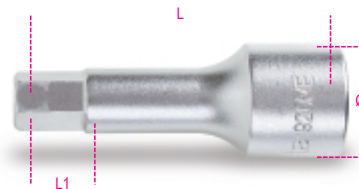

920ME
chiavi a bussola maschio esagonale con attacco quadro femmina 1/2" cromate

12"

art.	mm	Ø mm	L mm	L1 mm	g
009200505	5	21	75	15,5	72
009200506	6	21	75	15,5	75
009200507	7	21	75	15,5	68,4
009200508	8	21	75	15,5	89
009200510	10	23	75	15,5	106
009200512	12	24	75	15,5	127,8
009200514	14	24	75	15,5	164
009200517	17	24	75	15,5	183,5