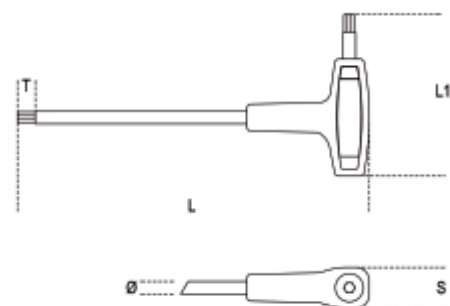

- Prestazioni superiori ai modelli tradizionali a profilo completamente esagonale.
- Estremità esagonali calibrate, per un perfetto accoppiamento con la vite.
- L'accurato proporzionamento dell'impugnatura ergonomica, in funzione della dimensione della chiave, garantisce serraggi elevati anche in spazi ristretti.

art.	mm	L mm	L1 mm	Ø mm	T mm	S mm	g	
000960934	96T 2	2	139	52	3	7,0	13,4	13
000960935	96T 2,5	2,5	153	55	4	8,0	13,4	21
000960936	96T 3	3	153	55	4	8,5	13,4	21
000960937	96T 3,5	3,5	179	70	5	9,5	17,8	38
000960938	96T 4	4	179	70	5	10,0	17,8	40
000960939	96T 4,5	4,5	200	84	6	10,5	22	62
000960940	96T 5	5	200	84	6	11,0	22	70
000960941	96T 6	6	221	103	7	12,0	24	97
000960942	96T 7	7	236	106	9	13,0	26	147
000960943	96T 8	8	255	117	10	14,0	26	215
000960945	96T 10	10	285	132	12	16,0	29	338