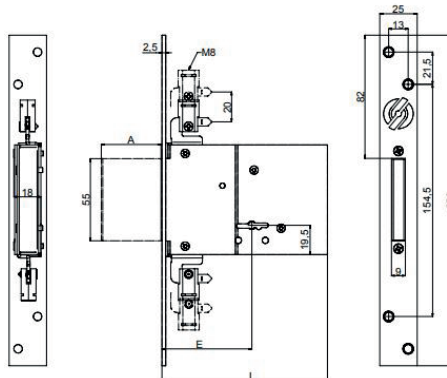

INFILARE A DOPPIA MAPPA DOUBLE WARD MORTICE

NEW

2003XZB50XXAB2	50	80	3	2	20	20	1 - 15	699
2003XZB60XXA33	60	SECURMAP 11 112	3	4	40	20	1 - 15	858
2003XZB70XXA33	70	NEW 122	3	4	40	20	1 - 15	928

DOTAZIONE | SUPPLY

1 contropiastra CP2001XZB e 2 piastrine 4901XZB
 1 striking plate CP2001XZB and 2 escutcheons 4901XZB

2003XZB50XXA33