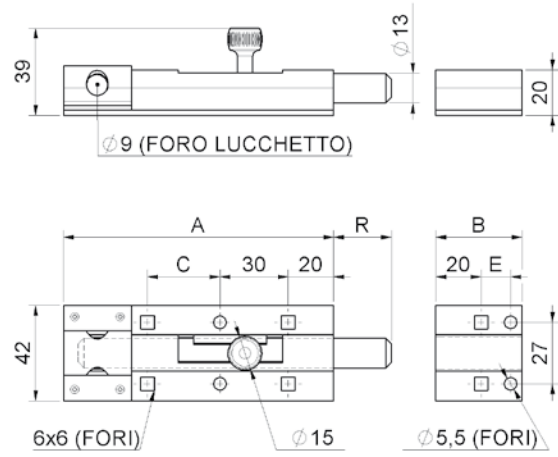

art. 288

Catenaccio portalucchetto con asta tonda
Galvanized padlock-bolt with round rod
 шпингалет, оцинкованный, под
 навесной замок, с круглым стержнем

cod.	mm.	pz/pcs	A	B	C	E	R
288.150	150	10	119	38	32	-	0-38
288.200	200	10	143	38	57	-	0-63
288.250	250	10	169	64	82	33	0-88
288.300	300	10	193	64	107	33	0-113