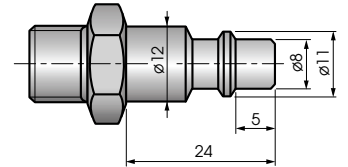

SERIE
AMERICA = A