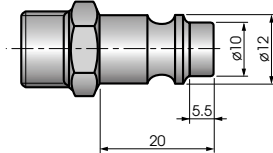

SERIE
GERMANIA = G