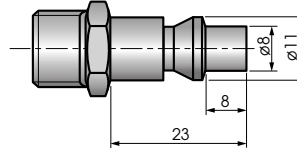

SERIE
ORION = O