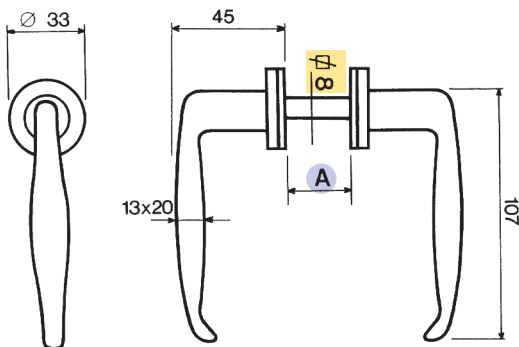

**Art. 435-436**

**Maniglie per porte metalliche con vite**

Poignées pour portes métalliques avec vis  
 Handles for metallic doors with screw  
 Manilla para puertas metalicas con tornillo

**Possibilità SKIMPACK**  
 Possibility SKIMPACK

**Art. 435**  
 verniciate nere  
 verni noir  
 black painted  
 pintado negro

**Art. 436**  
 cromate  
 chromé  
 chromed  
 cromada

A mm	25÷38	35÷50	45÷60	55÷70
COD. 435	435025	435035	435045	435055
COD. 436	436025	436035	436045	436055
N° Pcs	15	15	15	15
Kg.	2,050	2,100	2,150	2,250