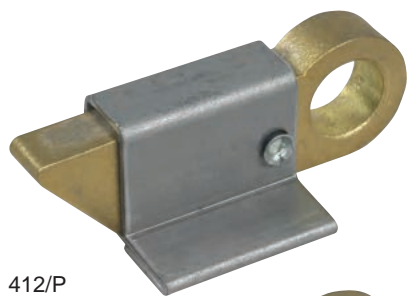

Art. 412/P-412

Art. 412/G

Cricchetto per sopraluci da saldare

Loqueteaux pour wasistas à souder
 Catches for wasistas to weld
 Pestillo a soldar

Art. 412/P

Art. 412

Art. 412/G

Art. 412/P Tipo piccolo
 Type petit
 Small model
 Tipo pequeno

Art. 412 Tipo medio
 Type moyen
 Medium size
 Tipo medio

Art. 412/G Tipo grande
 Type grand
 Big model
 Tipo grande

Art.	412/P	412	412/G
A mm	53	68	85
B mm	30	40	40
C mm	22	31	38
D mm	20	20	30
E mm	9,5	9,5	11
CODICE ART.	412P	412	412G
N° Pcs	25	25	25
Kg.	1,500	2,400	3,000