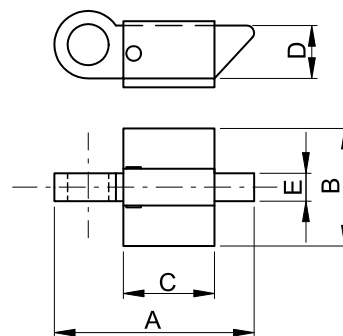

Art. 412/P-412

Art. 412/G

Cricchetto per sopraluci da saldare

Loqueteaux pour wasistas à souder
 Catches for wasistas to weld
 Pestillo a soldar

Art. 412/P

Art. 412

Art. 412/G

Art. 412/P Tipo piccolo
 Type petit
 Small model
 Tipo pequeno

Art. 412 Tipo medio
 Type moyen
 Medium size
 Tipo medio

Art. 412/G Tipo grande
 Type grand
 Big model
 Tipo grande

Art.	412/P	412	412/G
A mm	53	68	85
B mm	30	40	40
C mm	22	31	38
D mm	20	20	30
E mm	9,5	9,5	11
CODICE ART.	412P	412	412G
N° Pcs	25	25	25
Kg.	1,500	2,400	3,000