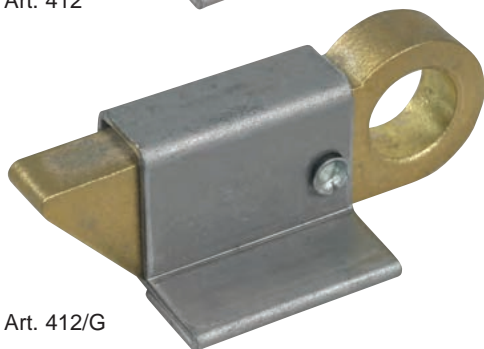

Art. 412/P-412

Art. 412/G

Cricchetto per sopraluci da saldare

Loqueteaux pour wasistas à souder
 Catches for wasistas to weld
 Pestillo a soldar

Art. 412/P

Art. 412

Art. 412/G

Art. 412/P Tipo piccolo
 Type petit
 Small model
 Tipo pequeno

Art. 412 Tipo medio
 Type moyen
 Medium size
 Tipo medio

Art. 412/G Tipo grande
 Type grand
 Big model
 Tipo grande

Art.	412/P	412	412/G
A mm	53	68	85
B mm	30	40	40
C mm	22	31	38
D mm	20	20	30
E mm	9,5	9,5	11
CODICE ART.	412P	412	412G
N° Pcs	25	25	25
Kg.	1,500	2,400	3,000