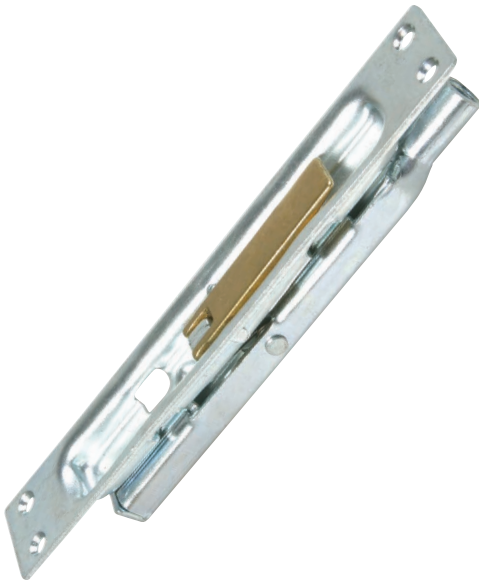

Verrou avec levier laiton simple action model lourd
 Brass lever heavy type flush bolt
 Pasador de embutir fuerte simple accion

in acciaio zincato + leva ottone
 en acier galvanisé + levier laiton
 galvanized steel + brass lever
 hierro cingado + falleba laton

A mm	20	24
CODICE ART.	421020	421024
N° Pcs	10	10
Kg.	1,450	1,600