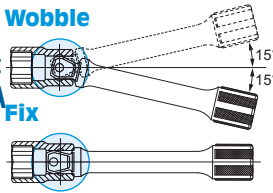

PROLUNGA CON TESTA SFERICA

SISTEMA **WOBBLE-FIX** CON **Wobble**

DUE MODALITÀ DI UTILIZZO:

- PROLUNGA TESTA SFERICA
ANGOLO 15°

- PROLUNGA TRADIZIONALE

Koken articolo	D mm	L mm	
4763-50	24	50	1
4763-75	24	75	1
4763-125	24	125	1
4763-150	24	150	1
4763-250	24	250	1
4763-400	24	400	1