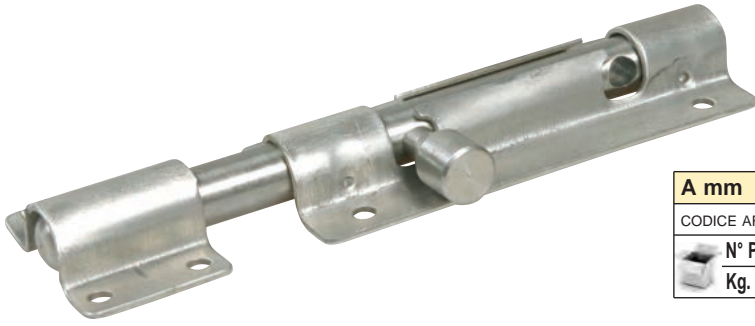

Art. 963

Catenaccio tondo porta lucchetto in acciaio inox

Verrou rond porte cadenas en acier inox
Barrel bolt for padlocks in stainless steel
Pasador redondo en inox con porta candado

A mm	150
CODICE ART.	963
 N° Pcs	10
Kg.	2,200