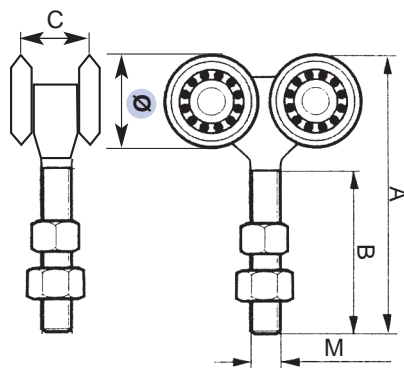

Chariot pour portails suspendus - acier  
 Trolleys for hanging gates - steel  
 Roldanas por correderas - hierro

**Art. 331**

**Art. 331**

Carrello fisso a  
 4 cuscinetti  
 Chariot fixe avec  
 4 roulements  
 Fixed trolley with  
 4 ball bearings  
 Roldana doble  
 4 rodamiento de  
 bolas

**Art. 331/i**

Ø 24 in INOX

	SMALL	MEDIUM	BIG
Ø mm	24	42	54
A mm	62	115	158
B mm	35	60	85
C mm	20	22	31
M	8	12	20
*PORTATA FORCE 2 Pcs CAPACITY	60 kg	400 kg	750 kg
CODICE ART.	331024	331044	331054
N° Pcs	20	6	10
Kg.	2,620	3,240	12,540
Da usare con guida - Used with	339/P	339/M	339/G
Da usare con piastra - Used with	327	336/12	336/20