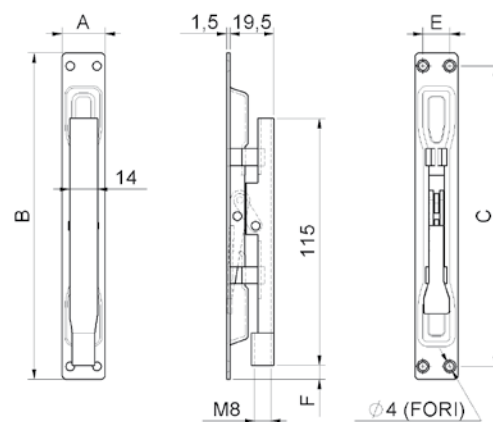

art. 222

Catenaccio una azione c/leva acciaio
Single action flush - mounted bolt
шпингалет, врезной, односторонний,
оцинкованный рычаг

cod.	mm.	pz/pcs	A	B	C	E	F	corsa
222.16	16	10	16	147	125	-	6,5	17
222.20	20	10	20	152	135	12,5	9	17
222.24	24	10	24	160	141	14	13	17